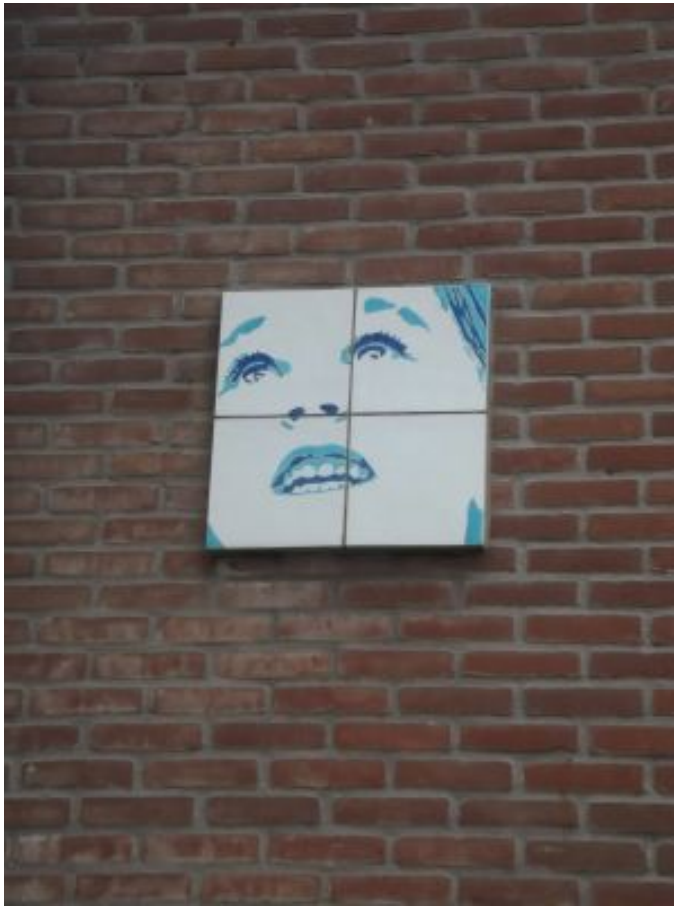

Informatie Kunstwerk

Titel: Lachend meisje

Wijk:	Seghwaert
Toponiem:	Dadelgaarde 60, rechts om de hoek bij no.60
Kunstenaar:	Berry (Bertha Johanna) Holslag (1947 -)
Materiaal:	Keramische tegels, Muur
Jaar van plaatsing:	1981

Omschrijving

De wijk Seghwaert is versierd met diverse keramieken tegels, bevestigd op muren door de wijk heen.

De afbeeldingen op de tegels beelden verschillende mensfiguren van wisselende leeftijden met verschillende gelaatsuitdrukkingen uit; gelaatsuitdrukkingen als lachend, fronsend, zingend et cetera.

Ook zijn er een aantal dieren afgebeeld.