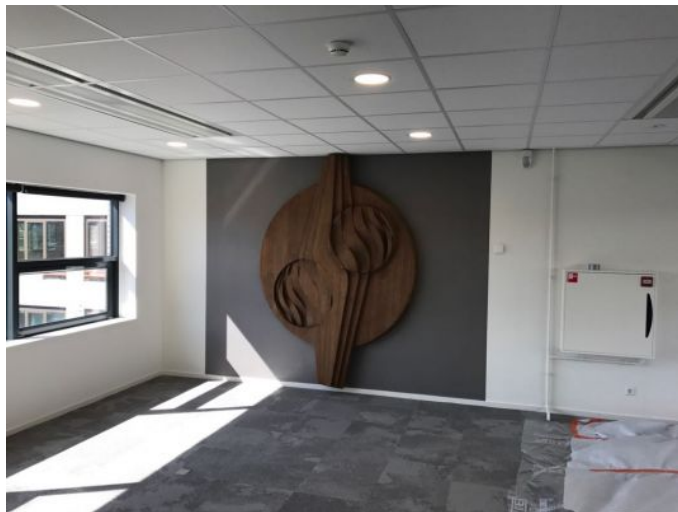

## Informatie Kunstwerk

**Titel:** Houten reliëf

<b>Wijk:</b>	Centrum-Stadscentrum
<b>Toponiem:</b>	Zuidwaarts, Stadhuis, 4e etage.
<b>Kunstenaar:</b>	Henk Oostenbrink
<b>Materiaal:</b>	Hout, Muur
<b>Jaar van plaatsing:</b>	1971

### Houten reliëf

Het kunstwerk dat nu op de vierde etage van het stadhuis hangt, is afkomstig uit de eerste uitbreidingswijk van de stad: Palenstein. In 1971 is het geplaatst bij de toenmalige Meester Bayleschool aan het Van Duvendordepad. Op uitnodiging van de gemeente werd het speciaal voor die plek gemaakt door de Haagse kunstenaar Henk Oostenbrink. Hij maakte het precies op maat tussen de vloer en het plafond van het bordes. Oostenbrink werkte vaak in hout: zowel ruimtelijk als plat of - zoals in dit geval - in reliëf.

Na een aantal jaren in oorspronkelijke staat dienst te hebben gedaan, heeft de school verzocht of ze het beeld "een kleurtje" mocht geven en daartoe werd toestemming verleend. Uiteindelijk werd geoordeeld dat het kunstwerk in oorspronkelijke staat beter tot zijn recht komt. Het is ontdaan van de kleurige verflaag en licht gerestaureerd. Zodoende zijn de sporen van de tijd, zoals de op enkele plekken ingekraste namen van de schooljeugd, nog deels zichtbaar. Omdat het reliëf nu niet meer precies tussen vloer en plafond past, is gekozen voor het 'inlijsten' van het kunstwerk door er een getint vlak achter te schilderen.